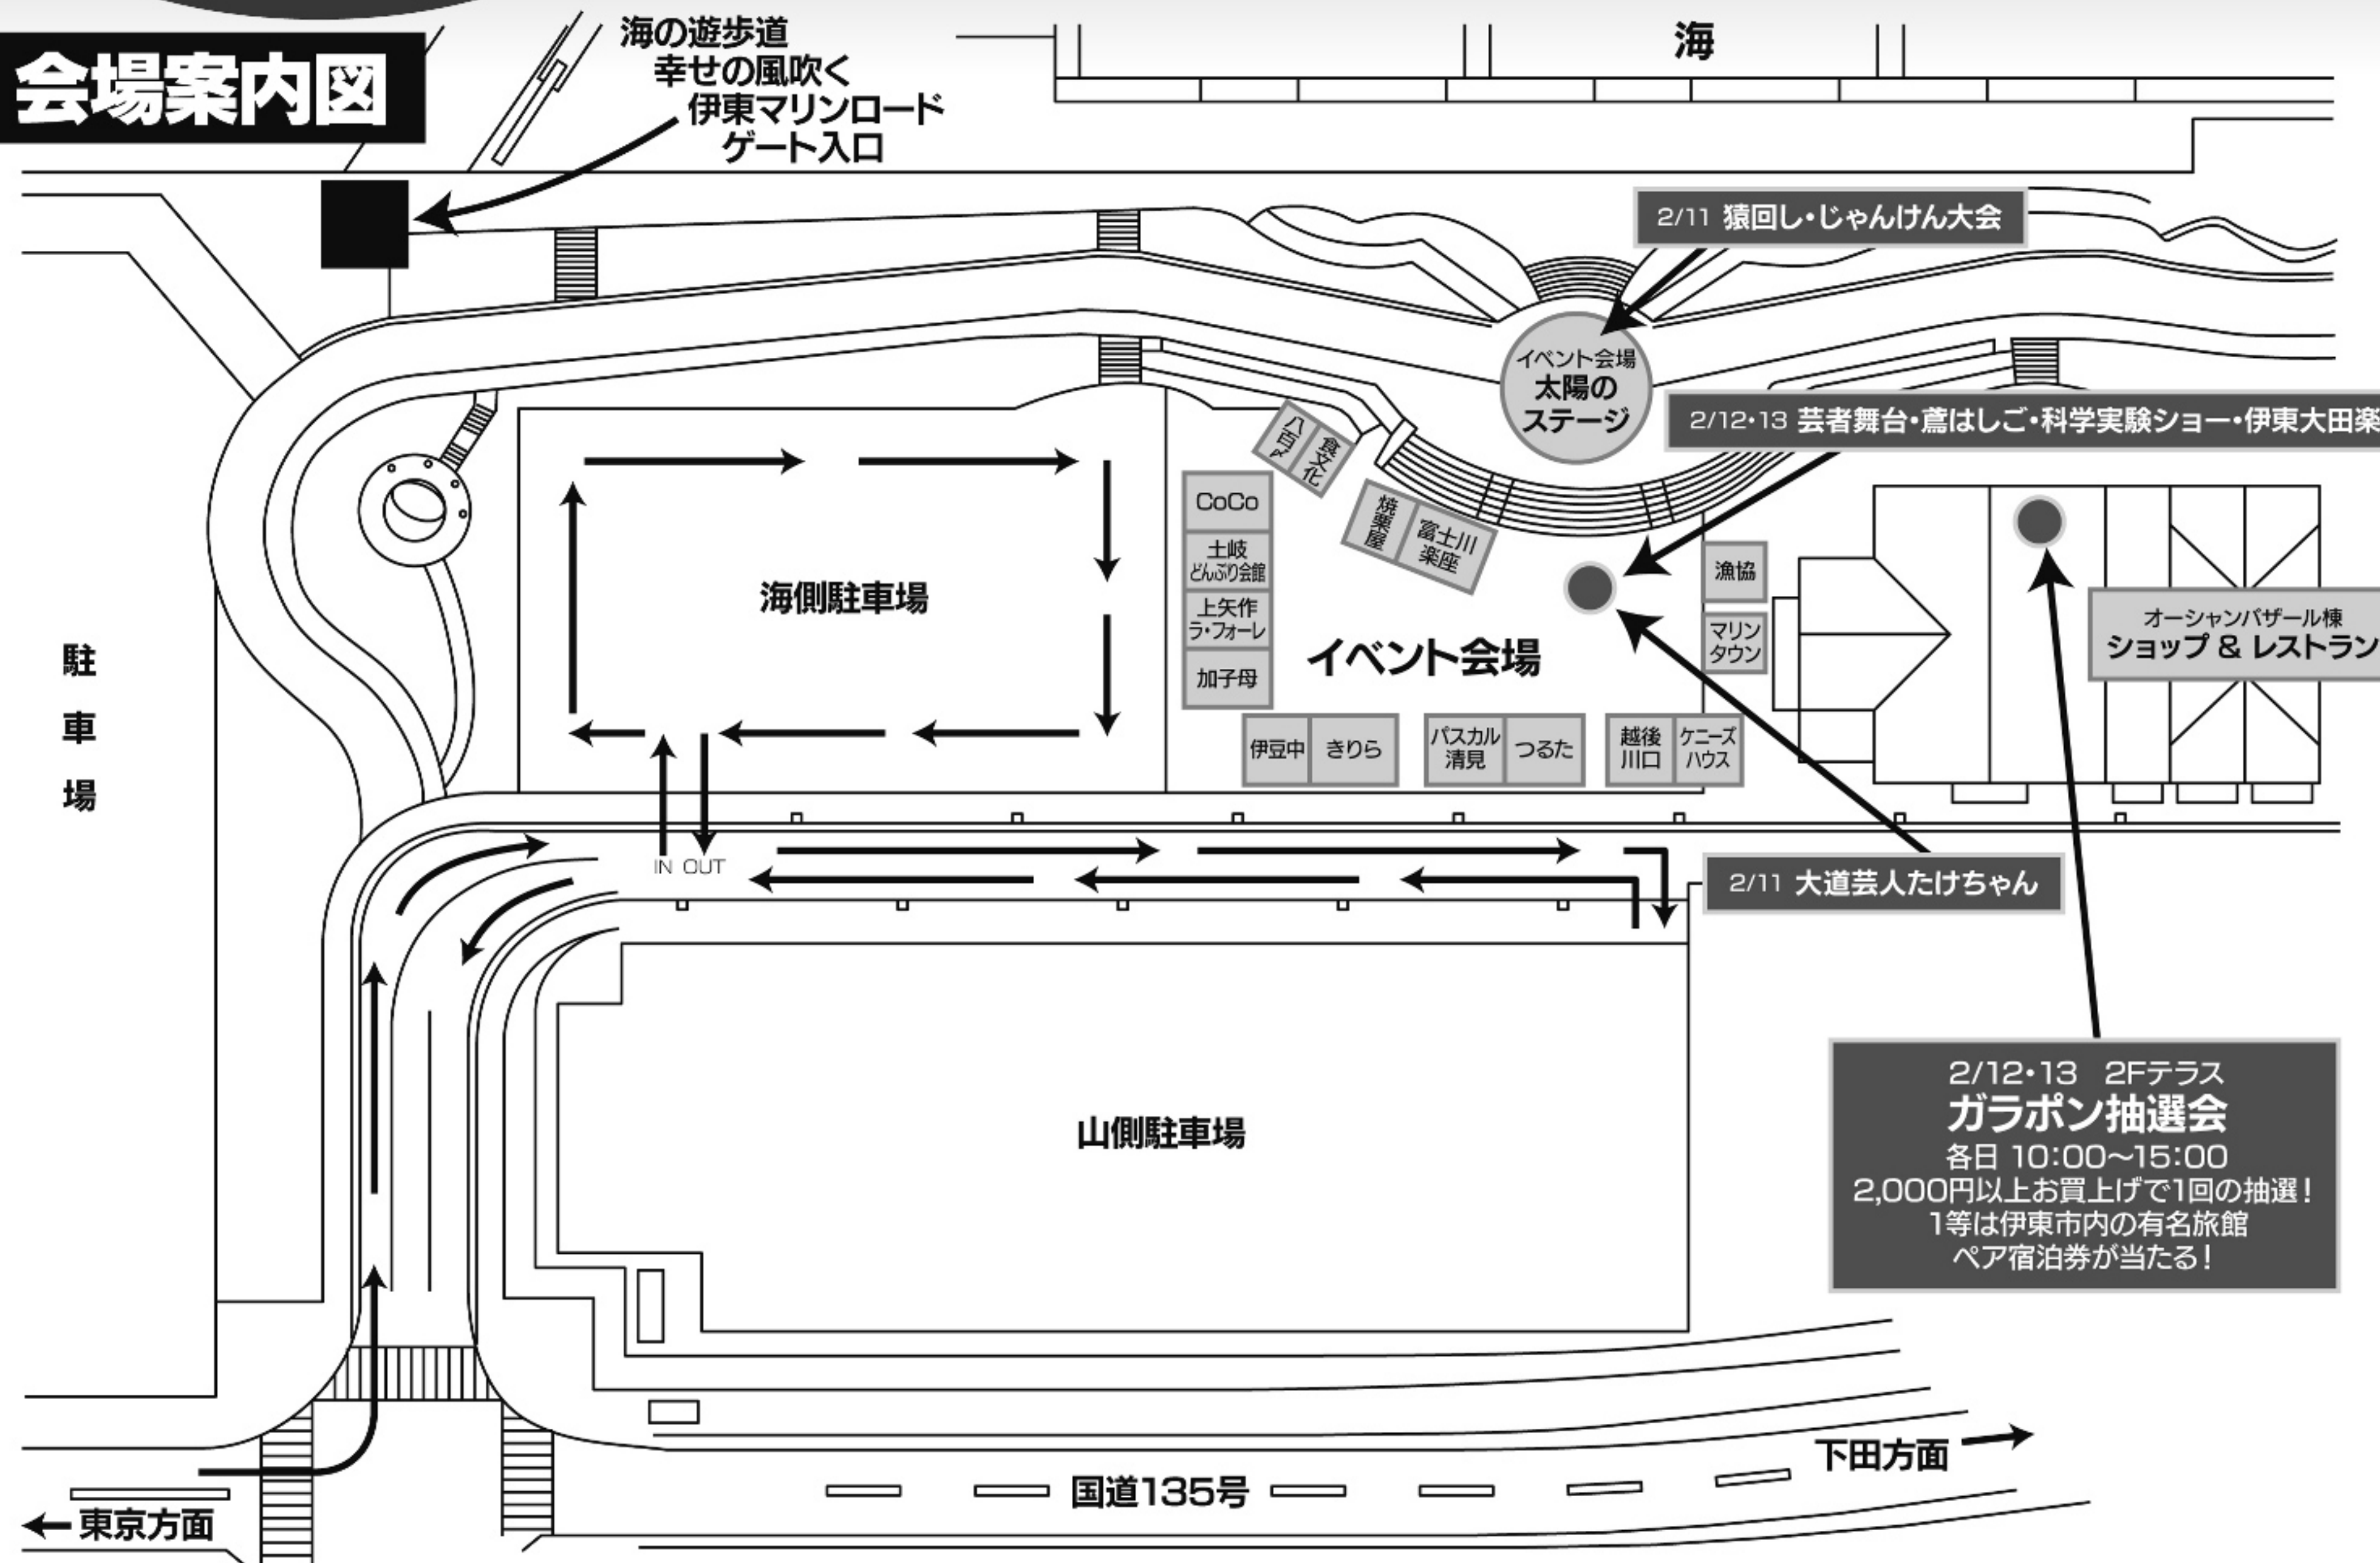

道の駅の特産品が勢揃い!
2/11(祝)~2/13(日)
各日 9:00~15:00

全国道の駅フェア! inマリンタウン

会場案内図

青森県

つるた

- りんご
- りんごジュース
- にんにく
- にんにく加工品

…など

静岡県

富士川楽座

- バリ勝男くん。
- 富士宮焼きそばカップめん
- 富士宮焼きそばドロップ
- まるごとしほり
- いぶりがっこ

…など

新潟県

越後川口

- あぐり味噌
- 味噌づけ
- つくだ煮
- かぐら南蛮味噌
- 手作りこんにやく
- ぼん菓子
- 豆菓子

…など

岐阜県

- トマトジュース
- トマトケチャップ
- 黒にんにく
- しいたけ
- はっか糖
- とまとカレー

…など

ありがとうございます!

2001年7月オープン以来
来場者数

2000万人
記念イベント

おかげさまで

イベントスケジュール

日	時間	内容
2/11 (祝)	10:30~11:00	大道芸
	11:00~11:30	猿回し
	11:30~12:00	大道芸
	12:00~12:30	猿回し
	12:30~13:00	大道芸
	13:00~13:30	じゃんけん大会
	13:30~14:00	猿回し
	14:00~14:30	大道芸
	14:30~15:00	猿回し
	2/12 (土)	10:15~11:00
11:00~11:50		芸者舞台
12:00~12:25		鳶はしご
12:30~12:55		科学実験ショー
13:00~13:50		芸者舞台
14:00~14:25		鳶はしご
14:30~14:55		科学実験ショー